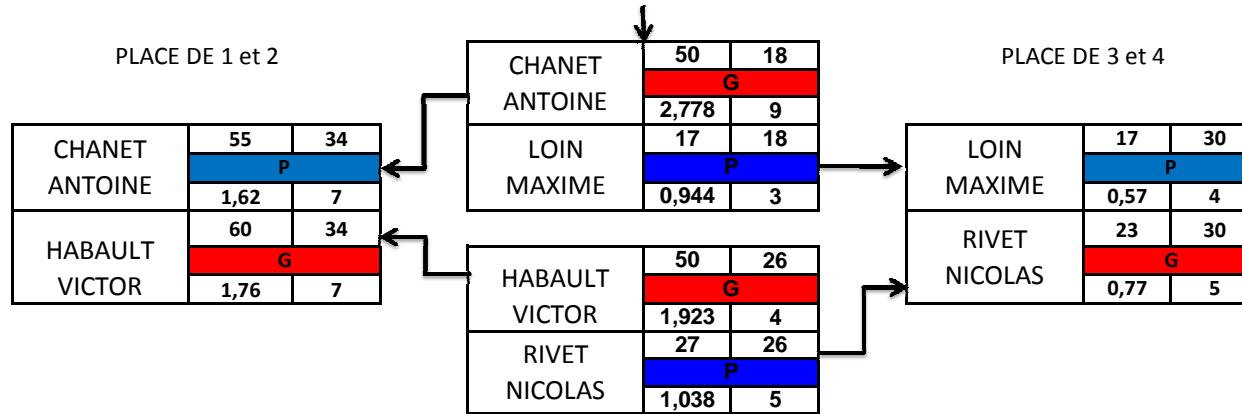

1/2 FINALE
APRES MIDI

PLACE DE 5 et 6

PERRAULT CHARLY (20 Pts)	15	30
	G	
	0,50	6
RIVET FREDERIC	16	30
	P	
	0,53	3

PLACE DE 7 et 8

CHAUMONT KEVIN	12	30
	G	
	0,40	6
MANCEAU CORENTIN	4	30
	P	
	0,13	3

CLT	NOMS	POINTS	REP.	MOY.
1°	VICTOR HABAULT	205	114	1,80
2°	ANTOINE CHANET	201	108	1,86
3°	NICOLAS RIVET	76	111	0,68
4°	MAXIME LOIN	69	97	0,71
5°	CHARLY PERRAULT	37	90	0,41
6°	FREDERIC RIVET	38	85	0,45
7°	KEVIN CHAUMONT	27	79	0,34
8°	CORENTIN MANCEAU	12	90	0,13
9°	CAMILLE REBILLARD	11	60	0,18
10°	CARL PALASSE	4	30	0,13
11°	AURELIEN REBILLARD	10	60	0,17